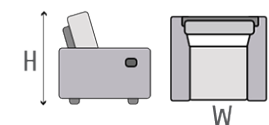

T03R
95 cm x 92 cm x 187 cm
57 kg / 1 pcs

CH00L
97 cm x 92 cm x 158 cm
49 kg / 1 pcs

CH00R
97 cm x 92 cm x 158 cm
49 kg / 1 pcs

B250L
172 cm x 92 cm x 96 cm
48 kg / 1 pcs

B250R
172 cm x 92 cm x 96 cm
48 kg / 1 pcs

E250
155 cm x 92 cm x 96 cm
42 kg / 1 pcs

EK00
90 cm x 92 cm x 90 cm
34 kg / 1 pcs

P000
95 cm x 47 cm x 64 cm
19 kg / 1 pcs

TT00
54 cm x 16/70 cm x 21 cm
5 kg / 1 pcs

Dimensions
W x H x D

Configurations populaires: / Popular configurations:**Informations generales: / General data:****Structure de la carcasse: / Frame:**

Hauteur d'assise: 46 cm / Hauteur de caisse: 73 cm / Profondeur d'assise: 56 cm /
Largeur de l'accoudoir: 20 cm
Seat height: 46 cm / Base height: 73 cm / Seat depth: 56 cm / Armrest width: 20 cm

Les dimensions données dans les fiches techniques et dans le catalogue sont à titre indicatif, nous vous remercions de bien vouloir tenir compte d'une tolérance de +/- 4cm sur chaque élément.